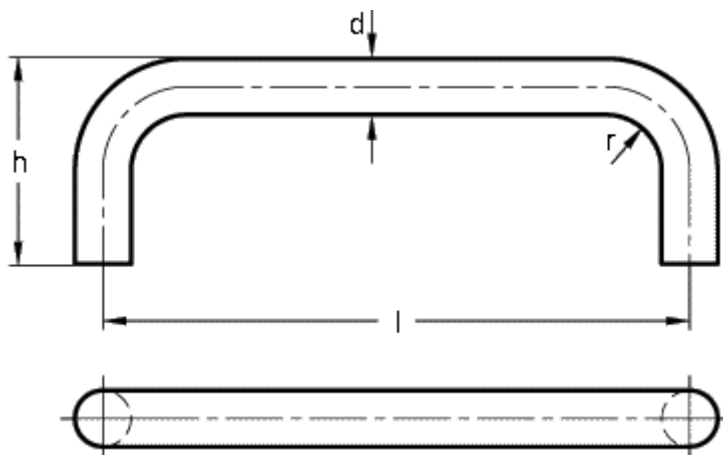

Varenummer: 20425320250ST

Beskrivelse: E+G Bøjlegreb GN 425.3-20-250-ST

## Mål

---

d	= 20
h	= 68
l +/-0,25	= 250
r	= 22